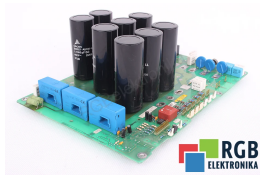

## 172.673\_115 172-650\_049 DO SERVOSTAR 640 KOLLMORGEN ID27036

Używany KOLLMORGEN SEIDEL 172.673\_115 172-650\_049  
 Sprzęt przetestowany i wyczyszczony.  
 24 miesiące gwarancji  
 Dedykowany kurier  
 Wysyłka w 24h

### DANE TECHNICZNE

PRODUCENT	KOLLMORGEN SEIDEL
MODEL	172.673_115 172-650_049
KATEGORIA	Podzespoły do serwowzmacniaczy i falowników
WAGA [KG]	3.0

WSPARCIE DOSTĘPNE 24/7  
[+48 71 750 09 78](tel:+48717500978)